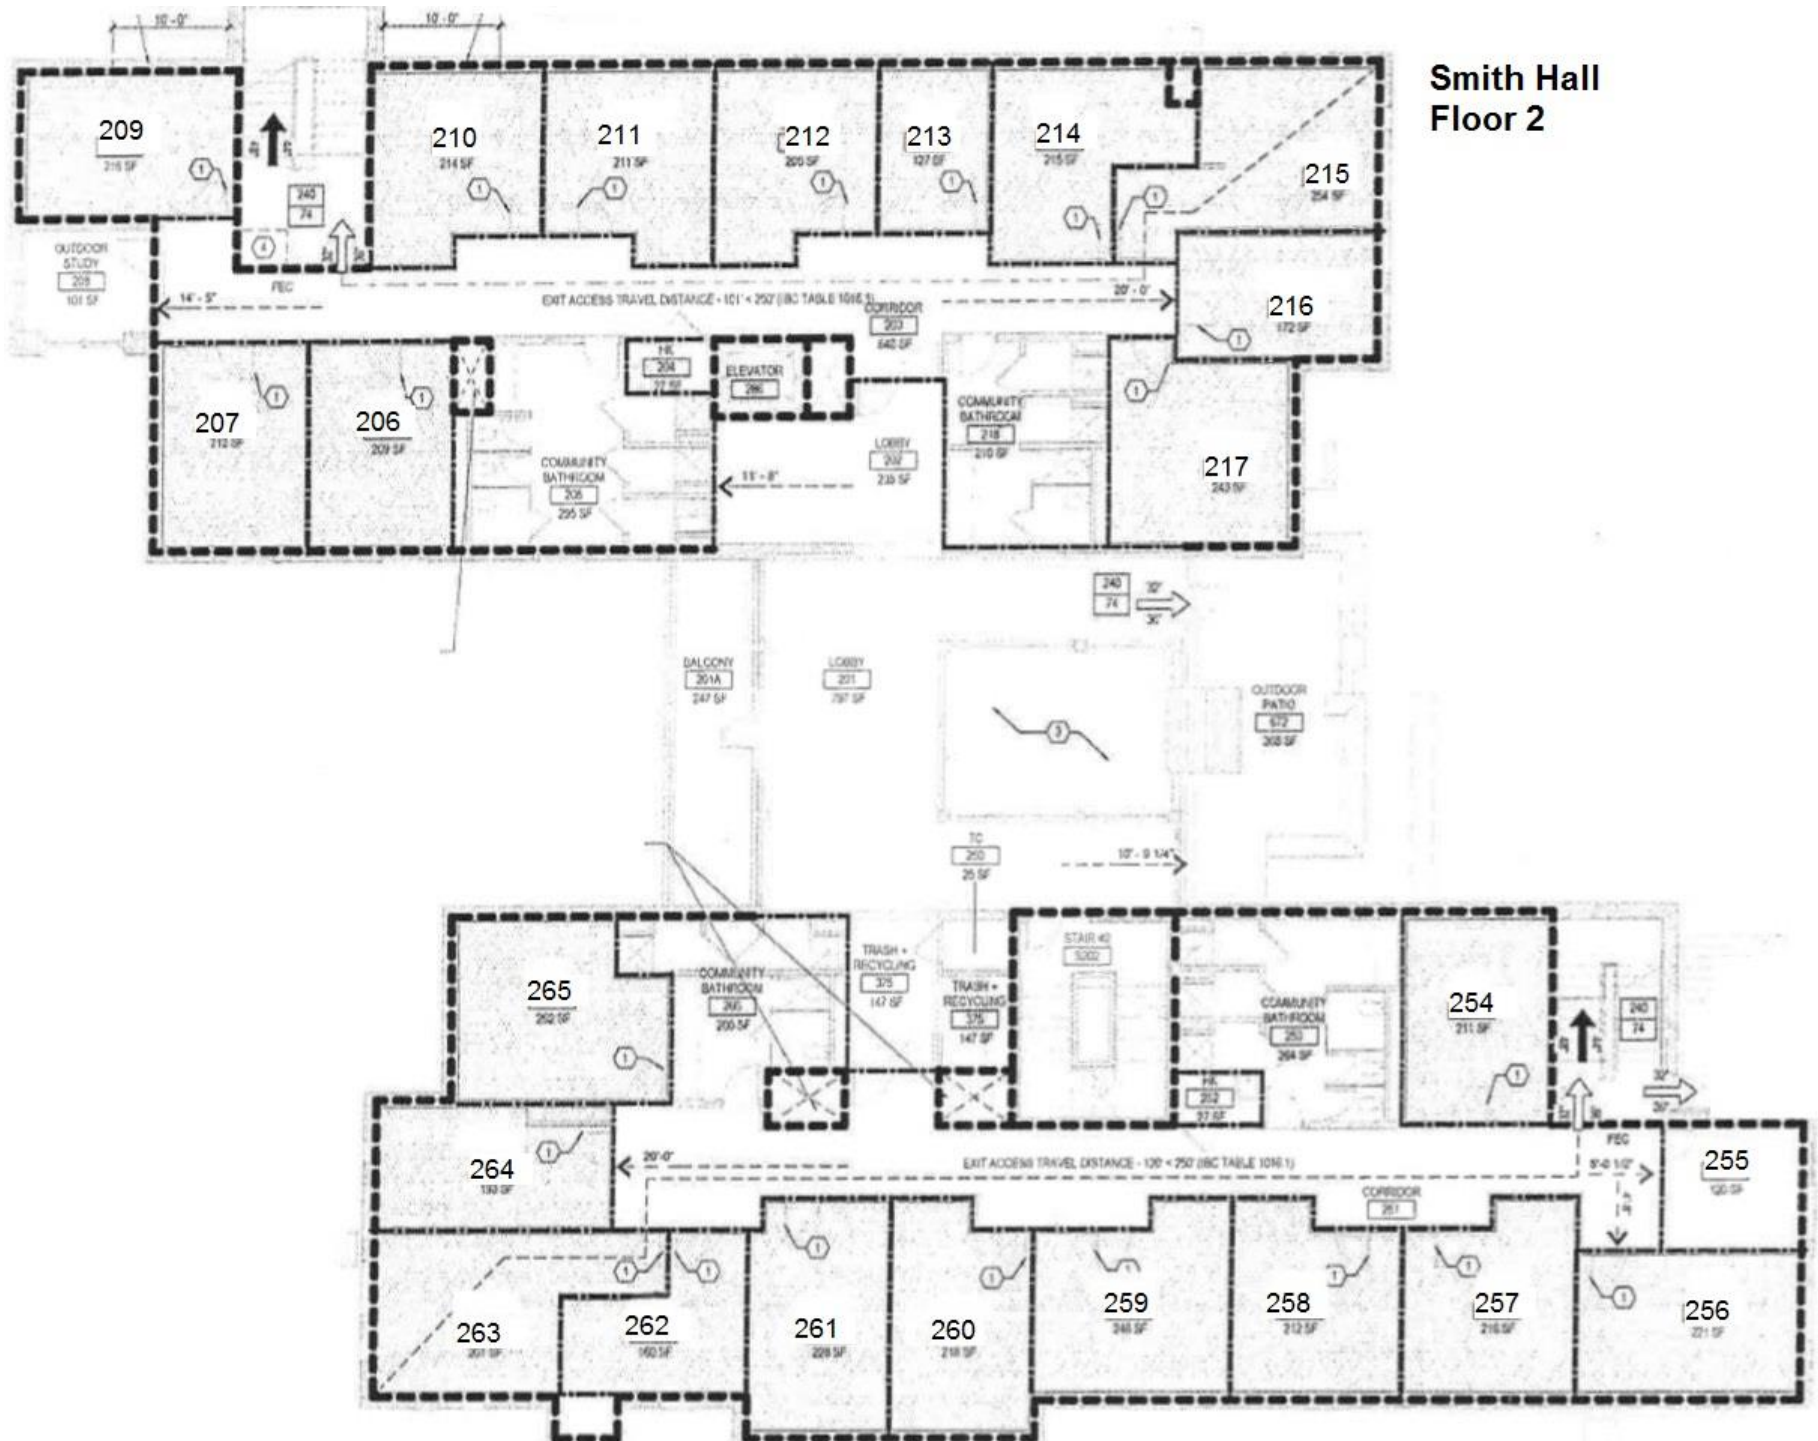

SMITH HALL FLOOR PLANS & ROOM DIMENSIONS

Smith Hall
Floor 1

Smith Hall Floor 2

**Smith Hall
Floor 3**

<u>Room Number</u>	<u>Size (in sq. feet)</u>
106	209
107	212
109	216
110	214
111	211
112	175
113	154
206	209
207	212
209	215
210	214
211	211
212	205
213	127
214	215
215	254
216	172
217	243
254	211
255	120
256	221
257	216
258	212
259	246
260	218
261	228
262	160
263	261
264	193
265	252
306	209

<u>Room Number</u>	<u>Size (in sq. feet)</u>
307	204
309	185
310	214
311	211
312	205
313	225
314	233
315	276
316	237
354	211
355	99
356	194
357	216
358	211
359	245
360	200
361	211
362	246
363	330
365	246